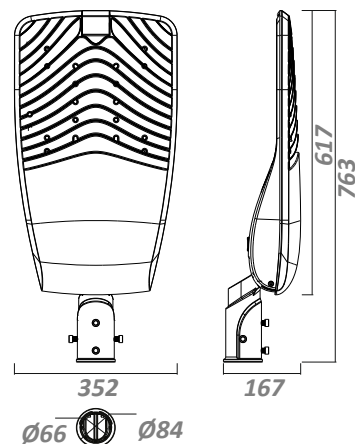

# LS-ST180

Уличный светодиодный  
светильник

## Спецификация

### Механические параметры

Степень защиты	IP66
Время работы	50 000 часов
Материал радиатора	алюминий
Оптика	поликарбонат
Габариты	763 x 352 x 167 мм
Вес	11,0кг
Габариты упаковки	800 x 400 x 160 мм
Вес упаковки	11,5 кг