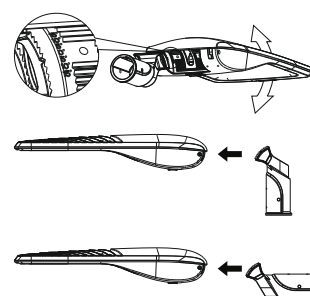

# LS-ST180

Уличный светодиодный  
светильник

### Механические параметры

Степень защиты	IP66
Время работы	50 000 часов
Материал радиатора	алюминий
Оптика	поликарбонат
Габариты	763 x 352 x 167 мм
Вес	11,0кг
Габариты упаковки	800 x 400 x 160 мм
Вес упаковки	11,5 кг