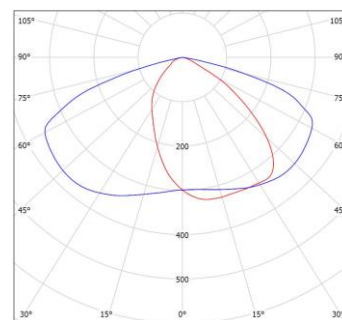

### Механические параметры

Степень защиты	IP66
Время работы	50 000 часов
Материал радиатора	алюминий
Оптика	поликарбонат
Габариты	763 x 352 x 167 мм
Вес	11,0кг
Габариты упаковки	800 x 400 x 160 мм
Вес упаковки	11,5 кг