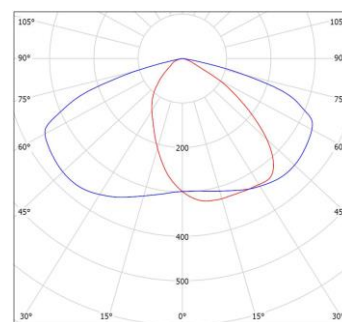

LS-ST030

Уличный светодиодный
светильник

Ø66 Ø84

Спецификация

Электрические параметры

Потребляемая мощность	30 Вт
Напряжение питания	AC 100-240V, 50/60Hz
Рабочий температурный диапазон	-30 °C ... +50 °C
Коэффициент мощности	> 0,90

Фотометрические параметры

Световой поток	3600 люмен ±5%
Индекс цветопередачи (CRI)	Ra ≥ 70
Цветовая температура (CCT), К	

Механические параметры

Степень защиты	IP66
Время работы	50 000 часов
Материал радиатора	алюминий
Оптика	поликарбонат
Габариты	680 x 282 x 160 мм
Вес	7,2 кг
Габариты упаковки	710 x 310 x 160 мм
Вес упаковки	7,7 кг