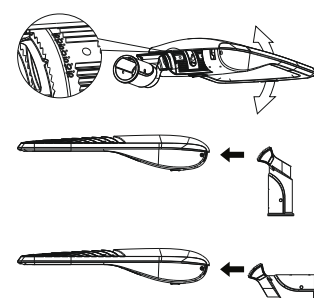

LS-ST030

Уличный светодиодный
светильник

Ø66 Ø84

Спецификация

Электрические параметры

Потребляемая мощность	30 Вт
Напряжение питания	AC 100-240V, 50/60Hz
Рабочий температурный диапазон	-30 °C ... +50 °C
Коэффициент мощности	> 0,90

Фотометрические параметры

Световой поток	3600 люмен ±5%
Индекс цветопередачи (CRI)	Ra ≥ 70
Цветовая температура (CCT), К	

Механические параметры

Степень защиты	IP66
Время работы	50 000 часов
Материал радиатора	алюминий
Оптика	поликарбонат
Габариты	680 x 282 x 160 мм
Вес	7,2 кг
Габариты упаковки	710 x 310 x 160 мм
Вес упаковки	7,7 кг