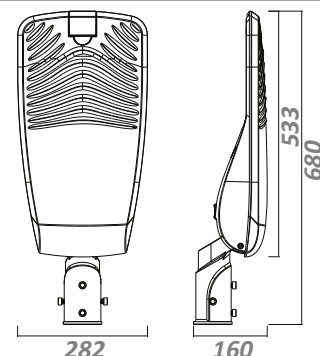

LS-ST030

Уличный светодиодный
светильник

Ø66 Ø84

Спецификация

Электрические параметры

Потребляемая мощность	30 Вт
Напряжение питания	AC 100-240V, 50/60Hz
Рабочий температурный диапазон	-30 °C ... +50 °C
Коэффициент мощности	> 0,90

Фотометрические параметры

Световой поток	3600 люмен ±5%
Индекс цветопередачи (CRI)	Ra ≥ 70
Цветовая температура (CCT), К	

Механические параметры

Степень защиты	IP66
Время работы	50 000 часов
Материал радиатора	алюминий
Оптика	поликарбонат
Габариты	680 x 282 x 160 мм
Вес	7,2 кг
Габариты упаковки	710 x 310 x 160 мм
Вес упаковки	7,7 кг